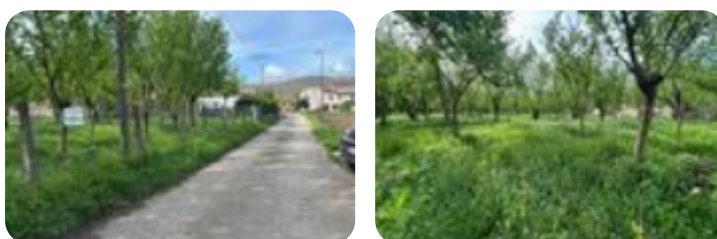

Ter. agricolo in vendita

Santo Stefano Del Sole, Via Capolungo - Capolungo

Tipologia:	terreno
Superficie:	mq 2.260 ca.
Sottotipologia:	ter. agricolo
Spese Annue:	€ 0

Questo immobile è esente da classe energetica

SANTO STEFANO DEL SOLE - A poca distanza dal centro abitato, la Tecnocasa di Serino propone in vendita appezzamento di terreno agricolo di circa 2260 mq. Il terreno è fronte strada, soleggiato, pianeggiante e parzialmente recintato. La proprietà dispone inoltre di comodo accesso carrabile ed è raggiungibile facilmente con qualsiasi mezzo agricolo.