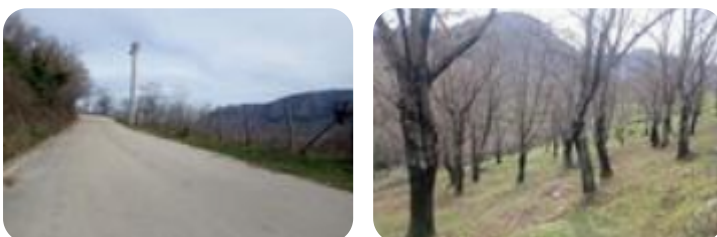

Ter. agricolo in vendita

Serino, Località turci

Tipologia:	terreno
Superficie:	mq 18.500 ca.
Sottotipologia:	ter. agricolo
Spese Annue:	€ 0

Questo immobile è esente da classe energetica

SERINO - Non lontano dal centro del paese, in una zona facilmente raggiungibile, la Tecnocasa di Serino propone in vendita ampio appezzamento di terreno agricolo. La proprietà è coltivata per lo più a castagneto, mentre la restante parte è bosco ceduo. Terrazzato e con accesso diretto da strada asfaltata fronte strada.