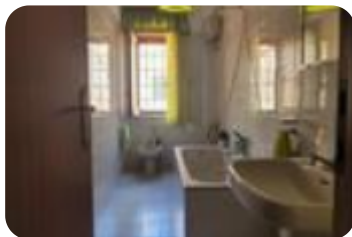

## Quadrilocale in vendita

Sorbo Serpico, Via S. Antonio

<b>Tipologia:</b>	appartamenti
<b>Superficie:</b>	mq 216 ca.
<b>Locali:</b>	4
<b>Sottotipologia:</b>	4 locali
<b>Bagni:</b>	2
<b>Balconi:</b>	2
<b>Box:</b>	1
<b>Piano:</b>	1

Questo immobile è esente da classe energetica

SORBO SERPICO. In fabbricato costruito post terremoto, al centro del paese, con doppio ingresso di cui uno indipendente, proponiamo la vendita di un appartamento che si sviluppa su tre livelli con ingresso principale in soggiorno con camino, cucina, 3 camere letto, 2 wc. Con scala interna si accede al sottotetto non ultimato. A completare la soluzione ampio box auto di 60 mq . oltre cantina di pertinenza di 30 mq .