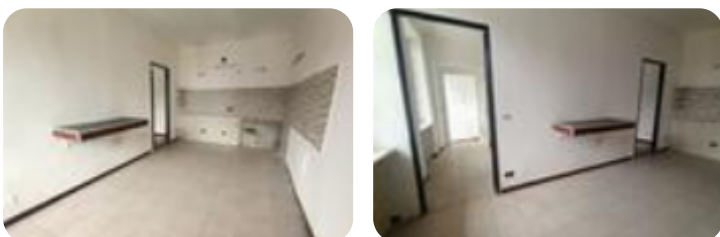

Rif.: 60857286

€ 99.000

Casa semindipendente in vendita Tigliole, Str bricchetto

Tipologia:	rustici / cascine / case
Superficie:	mq 200 ca.
Locali:	9
Sottotipologia:	casa semindipendente
Bagni:	4
Balconi:	2
Box:	4
Posti auto:	5
Piano:	2

Questo immobile è esente da classe energetica

Il cascinale, semi indipendente, è posizionato in zona tranquilla della frazione di Pratomorone nel comune di Tigliole. Il cancello in ferro si apre sul giardino di proprietà in parte cementato ed in parte verde. La proprietà comprende due abitazioni facilmente collegabili al fine di poter avere una mono familiare. La prima porzione, indipendente sui due lati, è composta al piano terra dalla cucina abitabile ed il salotto, il piano viene completato dal servizio accessoriato di doccia e dalla centrale termica. Le scale in marmo conducono alla zona notte composta dalle due camere da letto singole e la matrimoniale accessoriata di cabina armadio. Completa l'abitazione la cantina interrata. Nella seconda porzione, indipendente su tre lati, al piano terra vi è la cucina abitabile, una prima camera da letto accessoriata di bagno privato e la cantina. Completa il piano il secondo servizio accessoriato di doccia. La scala in marmo conduce alla zona notte composta dalle due camere da letto matrimoniali, il servizio dotato di doccia e l'ampio ripostiglio. L'immobile viene completato dal box auto singolo e dai locali di sgombero ad oggi stalle. In corpo staccato