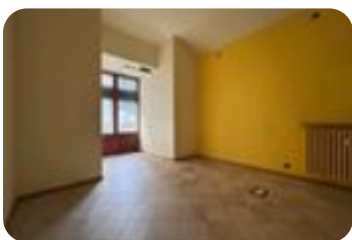

Rif.: 60855355

↓ € 39.000

€ 45.000 (-14%)

Negoziò in vendita

Asti, Via Verdi - Alfieri

Tipologia:	negoziò
Superficie:	m ² 35 ca.
Locali:	2
Sottotipologia:	negoziò

Classe energetica: **G**

EP globale non rinnovabile: 233.02 kW h/m² anno

EP globale rinnovabile: 2.77 kW h/m² anno

EP invernale del fabbricato: ☹️

EP estiva del fabbricato: ☺️

Via Verdi, nelle immediate vicinanze di corso alfieri, negoziò al piano strada completamente ristrutturato. Il locale è di forte passaggio, centrale ed è vicino a diverse attività commerciali. La vetrina è in legno con serranda a rete in ferro e nella zona del retro la porta è blindata. Il negoziò ha due locali, uno per l'accoglienza clienti ed una utilizzabile con retro o magazzino. Il bagno è in comune nel cortile interno. Sulla via è presente un posto auto per carico e scarico merci.