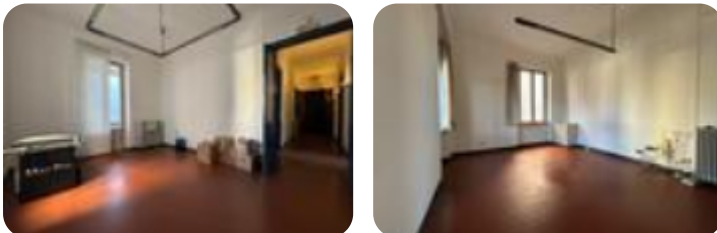

Rif.: 60840676

↓ € 400 / mese

€ 450 (-12%)

Ufficio in affitto

Asti, Piazzale Vittoria - Alfieri

Tipologia:	ufficio
Superficie:	mq 118 ca.
Locali:	4
Sottotipologia:	ufficio
Spese Annue:	€ 3.500

Classe energetica: E

Prestazione energetica: 81,7384 kW h/m³ anno

Piazzale alla Vittoria, in palazzina d'epoca, ufficio al piano rialzato dalle generose dimensioni. Internamente l'ufficio ha quattro locali luminosi, un terrazzo con affaccio sull'interno cortile ed un bagno finestrato. Date le sue dimensioni si presta bene come ufficio in cui collaborano più di un professionista. La zona è commerciale ed il parcheggio è comodo su strada.