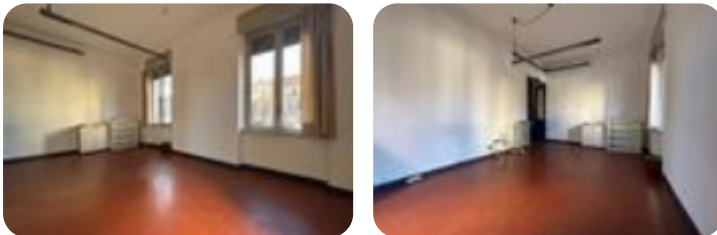

Rif.: 60840676

↓ € 400 / mese

€ 450 (-12%)

Ufficio in affitto

Asti, Piazzale Vittoria - Alfieri

Tipologia:	ufficio
Superficie:	mq 118 ca.
Locali:	4
Sottotipologia:	ufficio
Spese Annue:	€ 3.500

Classe energetica: E

Prestazione energetica: 81,7384 kW h/m³ anno

Piazzale alla Vittoria, in palazzina d'epoca, ufficio al piano rialzato dalle generose dimensioni. Internamente l'ufficio ha quattro locali luminosi, un terrazzo con affaccio sull'interno cortile ed un bagno finestrato. Date le sue dimensioni si presta bene come ufficio in cui collaborano più di un professionista. La zona è commerciale ed il parcheggio è comodo su strada.