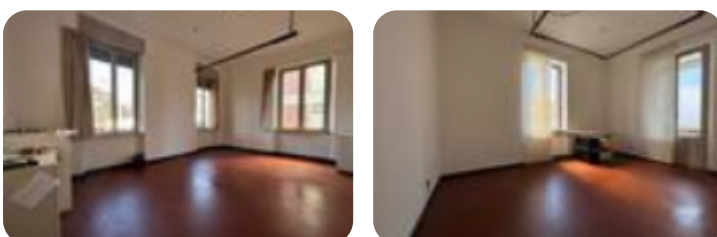

Rif.: 60840676

↓ € 400 / mese

€ 450 (-12%)

Ufficio in affitto

Asti, Piazzale Vittoria - Alfieri

Tipologia:	ufficio
Superficie:	mq 118 ca.
Locali:	4
Sottotipologia:	ufficio
Spese Annue:	€ 3.500

Classe energetica: E

Prestazione energetica: 81,7384 kW h/m³ anno

Piazzale alla Vittoria, in palazzina d'epoca, ufficio al piano rialzato dalle generose dimensioni. Internamente l'ufficio ha quattro locali luminosi, un terrazzo con affaccio sull'interno cortile ed un bagno finestrato. Date le sue dimensioni si presta bene come ufficio in cui collaborano più di un professionista. La zona è commerciale ed il parcheggio è comodo su strada.