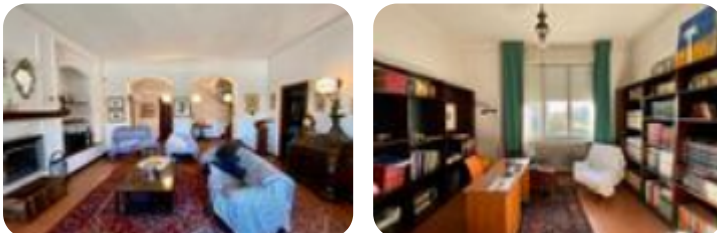

Rif.: 60709652

€ 799.000

Villa singola in vendita

Castell'Alfero, Via Papa Giovanni XXIII - Valleverza

Tipologia:	ville
Superficie:	mq 520 ca.
Locali:	8
Sottotipologia:	villa singola
Spese Annuie:	€ 0
Bagni:	3
Balconi:	1
Box:	2
Posti auto:	1

Classe energetica: Classe energetica non dichiarata

La villa si trova a Castell'Alfero, più precisamente in regione Valleverza, zona comoda a tutti i principali servizi. La casa risulta essere indipendente su quattro lati ed è impreziosita da un giardino privato che circonda tutta l'abitazione. Dalla scala esterna si accede all'interno dove troviamo un luminoso disimpegno; proseguendo la casa si compone al piano rialzato da un soggiorno di generose dimensioni, una camera attualmente utilizzata come studio ed un bagno di servizio. Completa il piano una spaziosa zona living, una camera da letto matrimoniale ed un secondo bagno di servizio; questi ultimi locali sono utilizzabili come abitazione totalmente indipendente dal resto della casa. La scala interna che conduce al primo piano è sontuosa, curata in ogni minimo dettaglio ed essendo interamente a vista rende ancora più elegante e luminosa il cuore della villa. Esso è composto da un salotto, una cucina abitabile di ampie dimensioni, due camere da letto matrimoniali di cui una dotata di cabina armadi ed un bagno di servizio dotato di vasca e doccia. Il piano terra è composto da un box