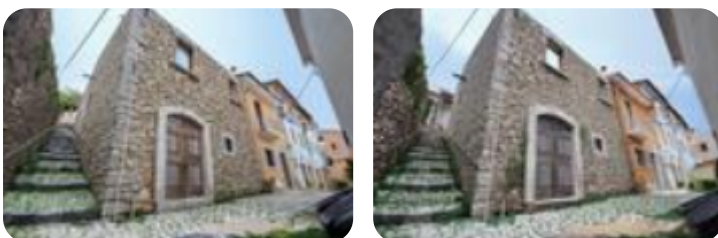

Rif.: 61166223

**€ 150.000**

**Monocale in vendita**

Castel Di Sangro, indipendente Via Leone

<b>Tipologia:</b>	appartamenti
<b>Superficie:</b>	mq 150 ca.
<b>Locali:</b>	1
<b>Sottotipologia:</b>	monocale

Questo immobile è esente da classe energetica

CASTEL DI SANGRO - CENTRO STORICO: rudere su tre livelli di circa 50 mq a piano DA RISTRUTTURARE