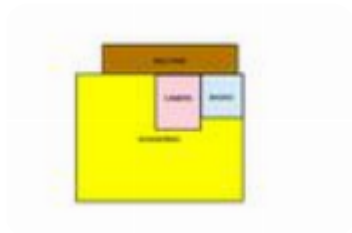

Rif.: 60823884

Informazioni in agenzia

**Bilocale in affitto**

Rocca Di Mezzo, Via Franco Nusca - Rovere

<b>Tipologia:</b>	appartamenti
<b>Superficie:</b>	mq 60 ca.
<b>Locali:</b>	2
<b>Sottotipologia:</b>	2 locali
<b>Spese Annue:</b>	€ 600
<b>Bagni:</b>	1
<b>Balconi:</b>	1
<b>Piano:</b>	1

Classe energetica: **G**Prestazione energetica: 88 kW h/m<sup>2</sup> anno

Rovere - in uno dei paesi più caratteristici dell'altopiano proponiamo un grazioso appartamento IN AFFITTO STAGIONALE. La soluzione è così disposta: entrando troviamo un'ampia zona giorno open-space con camino e affaccio su balcone perimetrale, proseguendo una camera da letto matrimoniale e un bagno con doccia. OTTIMA POSIZIONE. Per maggiori informazioni e per visionare l'immobile non esitate a contattarci allo 0862-1911911 o recarvi presso la nostra agenzia in Rocca Di Mezzo, Via XXIV Maggio, Galleria Borgo del Sole. Seguiteci anche su Facebook Agenzia Tecnorete Rocca Di Mezzo e su Instagram Tecnorete\_roccadimezzo.