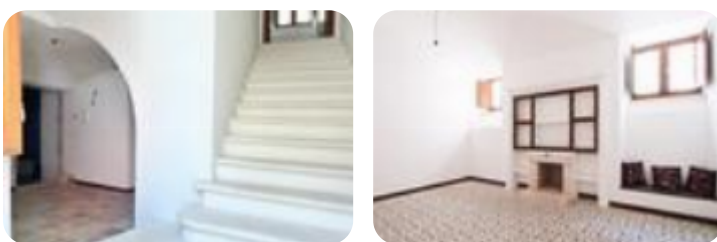

Rif.: 60887661

€ 175.000

Casa semindipendente in vendita

L'Aquila, Via San Antonio Pinto - Centro Storico

Tipologia:	rustici / cascine / case
Superficie:	mq 100 ca.
Locali:	2
Sottotipologia:	casa semindipendente
Spese Annuie:	€ 1
Bagni:	2
Piano:	1

Classe energetica: G

EP globale non rinnovabile: 162.00 kW h/m² anno

EP globale rinnovabile: 3.50 kW h/m² anno

EP invernale del fabbricato: ☺

EP estiva del fabbricato: ☺

CENTRO: cielo-terra con ingresso indipendente e taverna. Completamente ristrutturato. Contattaci per avere maggiori informazioni! In Via S. Antonio Pinto, proponiamo in vendita un appartamento cielo-terra di ca 95 mq con ingresso indipendente. Al piano terra troviamo l'ingresso, il disimpegno, la taverna ed un bagno cieco con doccia; attraverso una scala raggiungiamo il primo piano composto da soggiorno con angolo cottura, camera con all'interno un bagno finestrato completo di doccia. Internamente la soluzione presenta pavimentazione in maioliche di ceramica, infissi in legno doppio vetro con scuri e riscaldamento autonomo. La posizione centrale rende la soluzione ideale sia come punto d'appoggio che come investimento. Non perdere l'opportunità di acquistare la tua nuova casa, contattaci per un appuntamento! Seguici anche sui nostri canali