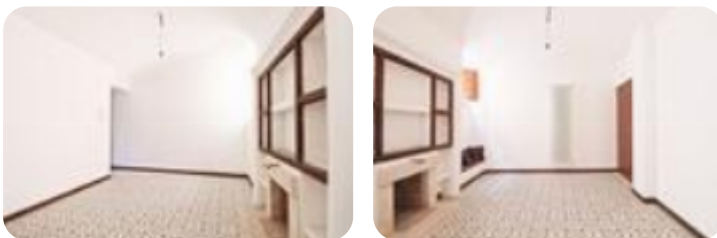

Rif.: 60887661

€ 175.000

Casa semindipendente in vendita

L'Aquila, Via San Antonio Pinto - Centro Storico

Tipologia:	rustici / cascine / case
Superficie:	mq 100 ca.
Locali:	2
Sottotipologia:	casa semindipendente
Spese Annuie:	€ 1
Bagni:	2
Piano:	1

Classe energetica: G

EP globale non rinnovabile: 162.00 kW h/m² anno

EP globale rinnovabile: 3.50 kW h/m² anno

EP invernale del fabbricato: ☺

EP estiva del fabbricato: ☺

CENTRO: cielo-terra con ingresso indipendente e taverna. Completamente ristrutturato. Contattaci per avere maggiori informazioni! In Via S. Antonio Pinto, proponiamo in vendita un appartamento cielo-terra di ca 95 mq con ingresso indipendente. Al piano terra troviamo l'ingresso, il disimpegno, la taverna ed un bagno cieco con doccia; attraverso una scala raggiungiamo il primo piano composto da soggiorno con angolo cottura, camera con all'interno un bagno finestrato completo di doccia. Internamente la soluzione presenta pavimentazione in maioliche di ceramica, infissi in legno doppio vetro con scuri e riscaldamento autonomo. La posizione centrale rende la soluzione ideale sia come punto d'appoggio che come investimento. Non perdere l'opportunità di acquistare la tua nuova casa, contattaci per un appuntamento! Seguici anche sui nostri canali