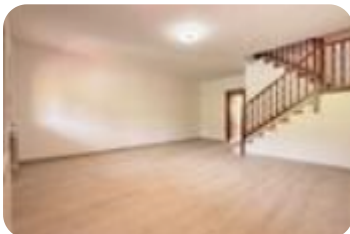

## Villa a schiera in vendita

Ascoli Piceno, Via delle Begonie - Ascoli Monticelli

<b>Tipologia:</b>	ville
<b>Superficie:</b>	mq 220 ca.
<b>Locali:</b>	4
<b>Sottotipologia:</b>	villa a schiera
<b>Spese Annue:</b>	€ 0
<b>Bagni:</b>	3
<b>Balconi:</b>	1
<b>Box:</b>	1
<b>Piano:</b>	3

Classe energetica: **G**

A Monticelli in Via Delle Begonie proponiamo in vendita una villetta a schiera spaziosa e ben distribuita, ideale per chi cerca comodità ed ambienti da vivere ogni giorno. L'ingresso alla proprietà avviene tramite un piccolo giardinetto con corte pavimentata privata che accompagna all'entrata dell'abitazione. Ingresso su zona giorno accogliente composta da soggiorno, cucina separata con accesso diretto alla corte pavimentata sul retro e bagno finestrato con doccia. Dal soggiorno, una comoda scala interna porta al piano superiore dove si sviluppa la zona notte con tre stanze da letto, bagno e balconcino di servizio. Scendendo al piano seminterrato troviamo uno spazioso rustico con camino, perfetto da utilizzare come taverna, zona relax o spazio conviviale. Completa la proprietà un ampio garage con tre ripostigli e bagno. La proprietà ha subito una recente ristrutturazione interna nel 2026, APE da aggiornare. IL PRESENTE ANNUNCIO HA VALENZA INFORMATIVA E NON CONTRATTUALE.