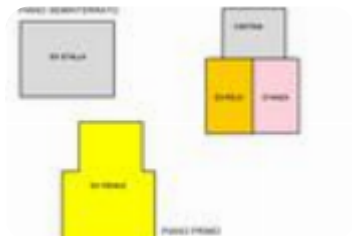

## Rustico in vendita

Antey-Saint-André, Loc. liex - Liex

<b>Tipologia:</b>	rustici / cascine / case
<b>Superficie:</b>	mq 110 ca.
<b>Locali:</b>	4
<b>Sottotipologia:</b>	rustico
<b>Spese Annue:</b>	€ 0
<b>Balconi:</b>	1

**Classe energetica:** Classe energetica non dichiarata

Il rustico è situato nel cuore della frazione di Liex, a pochi passi dal parcheggio pubblico e comunque raggiungibile in macchina per carico-scarico. La casa di sviluppa su tre livelli ed attualmente è da ristrutturare. Il piano terra, ex stalla, è un unico ambiente ma può essere suddiviso per la realizzazione ad esempio di una taverna con cantina adiacente. Il piano primo, attualmente diviso in due stanze che in passato erano sfruttate come cucina e camera, è collegato internamente tramite una scala in legno all'ampio sottotetto. Quest'ultimo, grazie alle generose dimensioni sia di superficie che d'altezza, può essere riconvertito in diverse soluzioni come zona living, zona notte o anche secondo appartamento grazie all'accesso indipendente sul retro dell'immobile. Completano la proprietà una cantina interrata suddivisa in due ambienti adibiti a stoccaggio e un terreno cintato a pochi passi dalla casa.