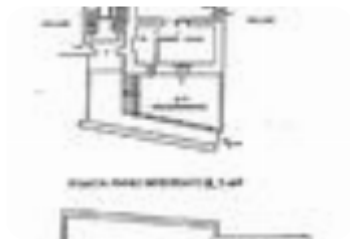

## Bilocale in vendita

Valpelline, Chef Lieu

<b>Tipologia:</b>	appartamenti
<b>Superficie:</b>	mq 65 ca.
<b>Locali:</b>	2
<b>Sottotipologia:</b>	2 locali
<b>Spese Annue:</b>	€ 1.000
<b>Bagni:</b>	2
<b>Terrazzi:</b>	1
<b>Piano:</b>	2