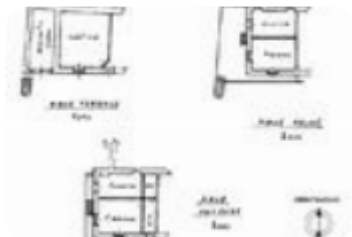

## Rustico in vendita

Valpelline, Via Semon

<b>Tipologia:</b>	rustici / cascine / case
<b>Superficie:</b>	mq 155 ca.
<b>Locali:</b>	4
<b>Sottotipologia:</b>	rustico
<b>Spese Annuie:</b>	€ 0
<b>Bagni:</b>	1
<b>Balconi:</b>	1
<b>Box:</b>	1
<b>Posti auto:</b>	2
<b>Piano:</b>	3