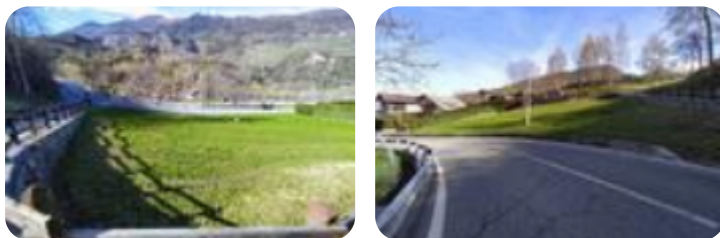

Rif.: 60882447

€ 62.000

Ter. residenziale in vendita

Introd, Località Les Villes Dessous

Tipologia:	terreno
Superficie:	mq 484 ca.
Sottotipologia:	ter. residenziale
Spese Annuie:	€ 0

Questo immobile è esente da classe energetica

Sulla strada di collegamento alle valli di Rhemes e Valsavarenche, con affaccio direttamente sulla strada, sono situati i due appezzamenti di terreno, dove poter realizzare un'abitazione singola di circa 73 mq oltre l'interrato. La vicinanza al Castello di Introd e del Parc Animalier, rende gradevole l'impatto paesaggistico. Adiacente, vi è un secondo lotto di terreno edificabile, molto simile, per realizzare una seconda unità abitativa della stessa metratura. Vista panoramica.