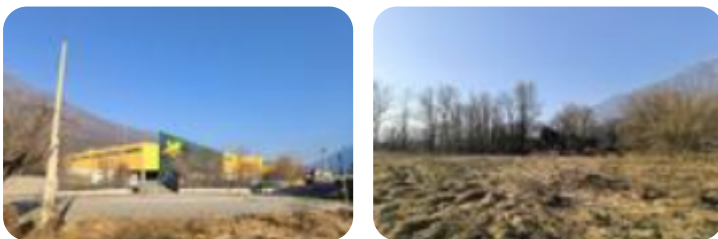

Rif.: 61232673

€ 350.000

Terreno in vendita

Quart, Località Lillaz - Teppe-Lillaz

Tipologia:	terreno
Superficie:	mq 3.150 ca.
Sottotipologia:	terreno
Spese Annue:	€ 0

Questo immobile è esente da classe energetica

Quart. Nella zona industriale di Quart ed in posizione comoda dalle principali arterie autostradali e con una buona viabilità dei mezzi pesanti, terreno industriale e commerciale di circa 3.150,00 mq con un indice di edificabilità del 30%. Ideale per realizzare capannoni, locali commerciali e uffici.