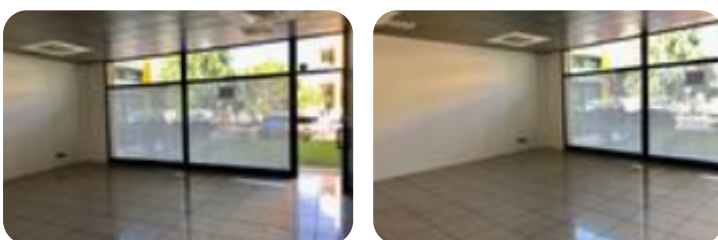

Rif.: 60980348

€ 700 / mese

Negozio in affitto

Saint-Christophe, Località La Maladière

Tipologia:	negozio
Superficie:	mq 60 ca.
Locali:	1
Sottotipologia:	negozio
Spese Annuie:	€ 785

Classe energetica:  D

EP globale non rinnovabile: 235.55 kW h/m² anno

EP globale rinnovabile: 56.77 kW h/m² anno

EP invernale del fabbricato: ☹️

EP estiva del fabbricato: 😊

Saint Christophe-Nel centro direzionale e commerciale di Saint Christophe e all'interno di un condominio di recente costruzione, negozio al piano terra di circa 60,00 mq con doppio ingresso ed una vetrina fronte strada che dona una buona luminosità e visibilità agli spazi interni.

Internamente ha un unico vano open space ed un servizio igienico con l'antibagno. L'immobile è cablato ed è dotato di pavimento flottante che consente la sopraelevazione del piano di calpestio creando un facile passaggio degli impianti tecnici. Il riscaldamento è semiautonomo con termoconvettori e le spese di gestione sono pari ad euro 785,00 annui escluso i consumi.