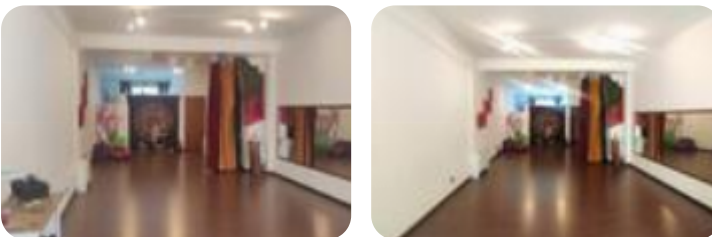

Rif.: 60924296

**€ 600 / mese**

**Ufficio in affitto**

**Saint-Christophe, Località La Maladière**

<b>Tipologia:</b>	ufficio
<b>Superficie:</b>	mq 110 ca.
<b>Locali:</b>	1
<b>Sottotipologia:</b>	ufficio
<b>Spese Annue:</b>	€ 1.430

**Classe energetica:** D

Saint Christophe- Nel centro direzionale e commerciale di Saint Christophe, ufficio al piano terra con vetrina, privo di barriere architettoniche. Internamente ha una metratura di 110,00 mq con un ingresso su un ampio vano open space che consente di suddividere gli spazi interni in base alle proprie esigenze, un retro ed un servizio igienico. Antistante all'ufficio vi è un comodo parcheggio gratuito. Possibilità di acquisto ad euro 99.000,00.