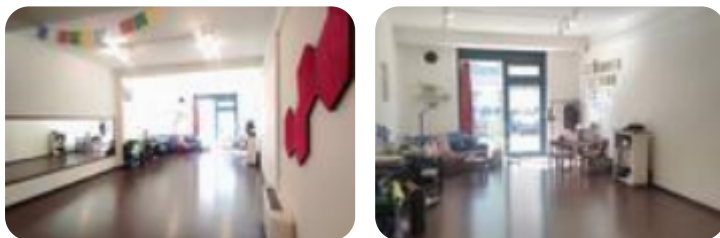

Rif.: 60890260

€ 110.000

Ufficio in vendita

Saint-Christophe, Località La Maladière

Tipologia:	ufficio
Superficie:	mq 110 ca.
Locali:	1
Sottotipologia:	ufficio
Spese Annue:	€ 1.430

Classe energetica: **D**

Prestazione energetica: 97,7 kW h/m³ anno

Saint Christophe- Nel centro direzionale e commerciale di Saint Christophe, ufficio al piano terra con vetrina,privo di barriere architettoniche.Internamente ha una metratura di 110,00 mq con un ingresso su un ampio vano open space che consente di suddividere gli spazi interni in base alle proprie esigenze, un retro ed un servizio igienico. Antistante all'ufficio vi è un comodo parcheggio.