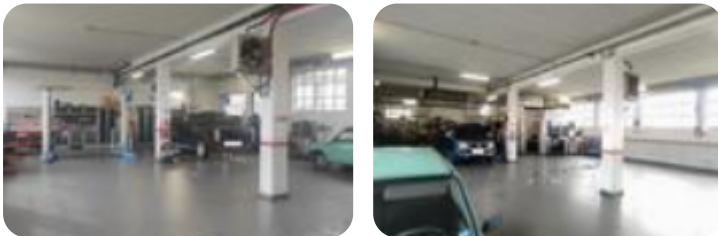

Rif.: 60881009

€ 90.000

Attività in vendita

Aosta, Corso Ivrea - Borgnalle

Tipologia:	attività
Superficie:	mq 350 ca.
Locali:	3
Sottotipologia:	attività

Questo immobile è esente da classe energetica

Aosta-Nella zona di Corso Ivrea, cessione di avviata attività di officina meccanica completa di tutta l'attrezzatura. Il locale con comodo accesso dalla statale 26, ha una metratura di 350,00 mq e si sviluppa su un unico livello con un'altezza interna di 4 metri. Inoltre al piano sotterraneo dispone di un ampio magazzino di 427,00 mq dove l'accesso è consentito da una comoda rampa coperta. Le spese di gestione sono contenute.