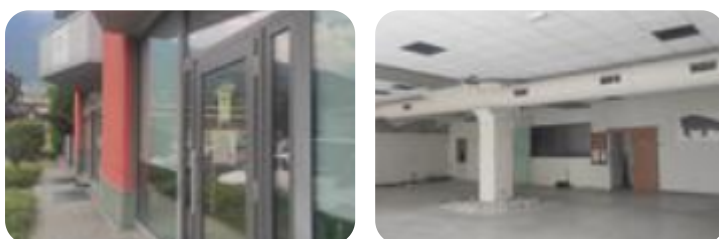

## € 2.300 / mese Negozio in affitto

Saint-Christophe, Località Croix-Noire

<b>Tipologia:</b>	negozio
<b>Superficie:</b>	mq 283 ca.
<b>Locali:</b>	2
<b>Sottotipologia:</b>	negozio

**Classe energetica:** Classe energetica non dichiarata

Saint Christophe-Nella zona commerciale e direzionale di Saint Christophe, negozio al piano terra di 280,00 mq con doppio ingresso e doppia vetrina. Internamente è disposto su un unico livello con un ingresso su un ampio vano open space, un locale adibito a laboratorio e tre servizi igienici di cui uno a norma per i disabili. L'immobile è dotato di canna fumaria ed è cablato. Comodo parcheggio per i clienti.