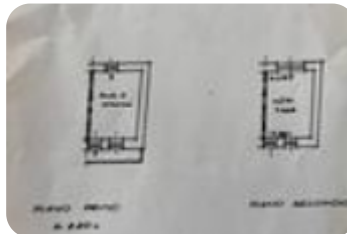

Rif.: 61207655

€ 48.000

Rustico in vendita

Arvier, Frazione Planaval - Planaval

Tipologia:	rustici / cascine / case
Superficie:	mq 96 ca.
Locali:	2
Sottotipologia:	rustico
Spese Annue:	€ 0
Balconi:	2
Piano:	2

Classe energetica: G

EP globale non rinnovabile: 222.00 kW h/m² anno

EP globale rinnovabile: 2222.00 kW h/m² anno

EP invernale del fabbricato: ☹️

EP estiva del fabbricato: ☹️

Arvier- Frazione Planaval Nel caratteristico borgo di Planaval, nel comune di Arvier, proponiamo in vendita un affascinante rustico accatastato come civile abitazione, ideale per chi desidera realizzare una soluzione autentica immersa nella tranquillità della montagna. L'immobile si sviluppa su due livelli per una superficie di circa 45 mq per piano. Il primo livello conserva quella che era la parte abitativa, mentre il secondo piano, un tempo adibito a fienile, si presenta come un ampio sottotetto con numerose aperture che garantiscono grande luminosità agli ambienti. Proprio il fienile rappresenta un elemento di grande valore, grazie anche alla sua notevole altezza di circa 4,45 metri, che offre interessanti possibilità di recupero e personalizzazione degli spazi. La proprietà è completata da una corte esterna di pertinenza, perfetta per godere degli spazi all'aperto in totale relax. Vi è inoltre la possibilità di acquistare separatamente un giardino pianeggiante nella immediata vicinanza. I