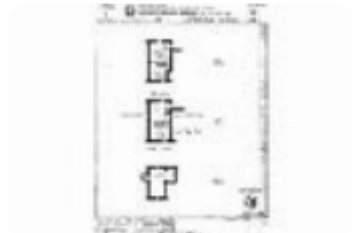

Rif.: 60884847

€ 48.000

Casa semindipendente in vendita Gavi, Frazione Monterotondo - Monterotondo

Tipologia:	rustici / cascine / case
Superficie:	mq 89 ca.
Locali:	4
Sottotipologia:	casa semindipendente
Spese Annue:	€ 0
Bagni:	1
Piano:	2

Classe energetica: Classe energetica non dichiarata

Gavi - Località Monterotondo, proponiamo casa semi indipendente posta su 2 livelli composta da: ingresso in cucina, soggiorno con camino, due camere da letto ed il bagno, completa l'immobile la cantina posta al piano interrato. L'immobile è dotato di doppio riscaldamento: autonomo con radiatori a metano ed è presente in cucina una stufa a pellet.