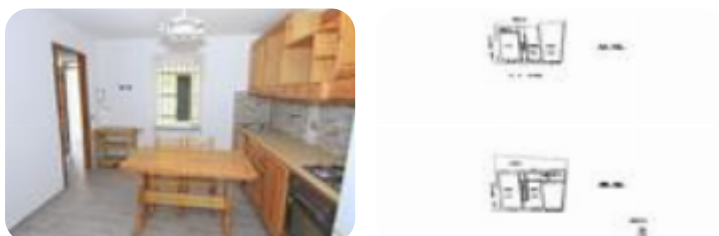

Rif.: 60614790

€ 39.000

Casa semindipendente in vendita Parodi Ligure, Via 20 Settembre - Cadepiaggio

Tipologia:	rustici / cascine / case
Superficie:	mq 108 ca.
Locali:	6
Sottotipologia:	casa semindipendente
Spese Annuie:	€ 0
Bagni:	1
Box:	1
Posti auto:	2
Piano:	2

Classe energetica: Classe energetica non dichiarata

GAVI - A circa 3 chilometri dal centro del paese, nelle prime colline del Gaviese con i suoi vigneti in fiore, proponiamo casa su due livelli parzialmente rimodernata di recente, con il rifacimento degli impianti elettrico ed idraulico, tetto nel 2010 e pavimentazione. Ampio magazzino carrabile al piano terra dotato di lavandino e due posti auto adiacenti la proprietà. La parte abitativa è composta dalla zona giorno al piano terra e doppia camera con bagno al primo piano, oltre ad altra stanza vetrata ideale per godere di momenti di relax, lettura o pittura. La zona di Cadepiaggio è ottima per passeggiate a piedi, in bici o a cavallo.