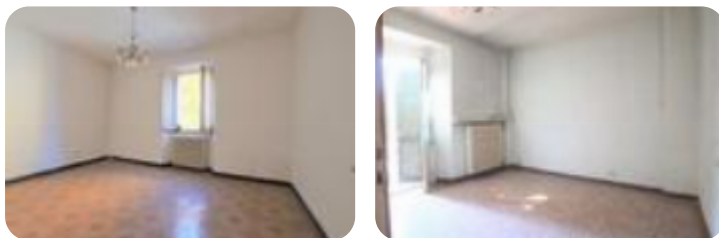

Rif.: 60450440

€ 33.000**Casa semindipendente in vendita****Villalvernia, Via Vittorio Emanuele II**

Tipologia:	rustici / cascine / case
Superficie:	mq 100 ca.
Locali:	5
Sottotipologia:	casa semindipendente
Bagni:	2
Terrazzi:	1

**Classe energetica:** **Prestazione energetica:** 298,45 kW h/m² anno

Villalvernia - In cenro paese si propone casa semindipendente da terra a tetto.L'immobile è disposto su due livelli e si presenta in consizioni originali.Al piano terra troviamo cucina, soggiorno ed un bagno. Al piano superiore sono presenti due camere da letto, un bagno ed un ampio terrazzo.Completano le pertinenze una cantina ed una mansarda a grezzo.Per ulteriori informazioni vi aspettiamo in Corso Marengo 20 a Novi Ligure.