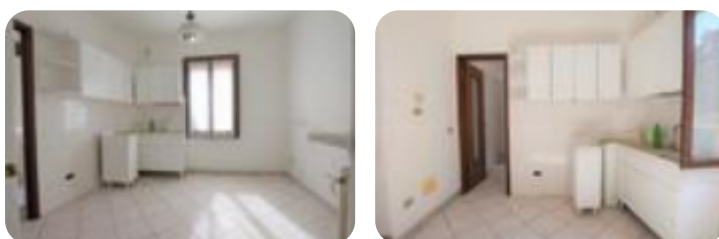

Rif.: 60450440

€ 33.000**Casa semindipendente in vendita****Villalvernia, Via Vittorio Emanuele II**

Tipologia:	rustici / cascine / case
Superficie:	mq 100 ca.
Locali:	5
Sottotipologia:	casa semindipendente
Bagni:	2
Terrazzi:	1

**Classe energetica:** **Prestazione energetica:** 298,45 kW h/m² anno

Villalvernia - In cenro paese si propone casa semindipendente da terra a tetto.L'immobile è disposto su due livelli e si presenta in consizioni originali.Al piano terra troviamo cucina, soggiorno ed un bagno. Al piano superiore sono presenti due camere da letto, un bagno ed un ampio terrazzo.Completano le pertinenze una cantina ed una mansarda a grezzo.Per ulteriori informazioni vi aspettiamo in Corso Marengo 20 a Novi Ligure.