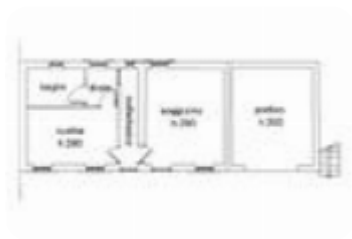

Rif.: 60994915

€ 89.000

Casa indipendente in vendita

Casale Monferrato, Cantone Grassi - Popolo

Tipologia:	rustici / cascine / case
Superficie:	mq 250 ca.
Locali:	7
Sottotipologia:	casa indipendente
Spese Annuie:	€ 0
Bagni:	2
Balconi:	1
Box:	1

Classe energetica: **G**

EP globale non rinnovabile: 134.70 kW h/m² anno

EP globale rinnovabile: 32.62 kW h/m² anno

EP invernale del fabbricato: 😞

EP estiva del fabbricato: 😞

L'immobile è ubicato a Casale Popolo, a pochi minuti dal centro di Casale Monferrato e può essere utilizzato sia come soluzione bifamiliare che come abitazione singola. Il paese gode di ogni tipo di comodità dalla farmacia al tabaccaio. È presente inoltre la fermata per l'autobus. La casa è indipendente sui quattro lati ed è disposta su due livelli, con ampio cortile e giardino privato ad uso esclusivo di circa 3.000 mq. Al piano terra troviamo il primo appartamento composto da cucina e sala da pranzo, una camera da letto matrimoniale, antibagno e bagno con la doccia. Al primo piano è presente il secondo alloggio composto da cucina e soggiorno open-space con uscita sul balcone. Le camere da letto sono due, entrambe matrimoniali. Va ad ultimare il piano il bagno con la doccia ed un ripostiglio. Il tetto, gli impianti idraulici ed elettrici sono stati fatti a nuovo nel 2020. Il riscaldamento è autonomo con la