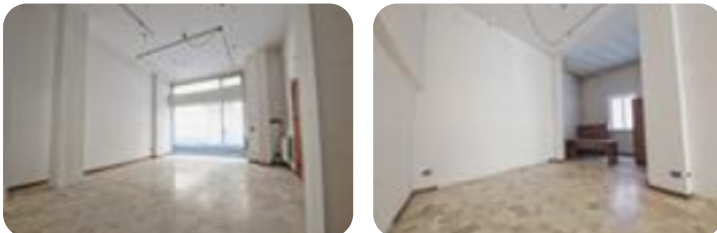

Rif.: 60846572

€ 550 / mese Negozio in affitto

Casale Monferrato, Via Massimo D'Azeglio

Tipologia:	negozio
Superficie:	mq 58 ca.
Locali:	1
Sottotipologia:	negozio
Spese Annue:	€ 700

Classe energetica: Classe energetica non dichiarata

Il locale si trova in posizione centrale, a pochi passi sia da via Roma che da Piazza Castello e con comodità di parcheggio. Il negozio dispone di una vetrina fronte strada con serranda elettrica. Il locale si presenta come un ambiente unico, con una zona adibita ad ufficio. Il bagno è con finestra. È inoltre presente un accesso di servizio collegato alla scala del condominio. Il riscaldamento è centralizzato con le termovalvole. Il negozio è proposto anche in vendita alla cifra di 70.000,00