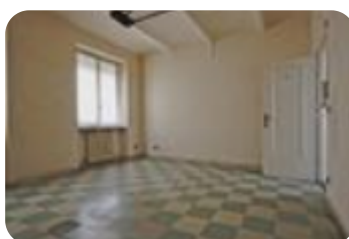

Rif.: 60716799

€ 300 / mese

Ufficio in affitto

Casale Monferrato, Via Roma

Tipologia:	ufficio
Superficie:	mq 70 ca.
Locali:	3
Sottotipologia:	ufficio
Spese Annue:	€ 720
Piano:	2

Questo immobile è esente da classe energetica

L'ufficio si trova nella centralissima via Roma, a poca distanza da piazza Giuseppe Mazzini. Il locale si trova al secondo piano ed è servito da un ascensore. L'ingresso è dato da un lungo corridoio molto luminoso grazie a due finestre che danno sul cortile interno. Sulla sinistra abbiamo una prima stanza di ampie dimensioni in comunicazione con un bagno cieco e antibagno. Nel corridoio abbiamo un piccolo disimpegno che mette in collegamento un'altra stanza con accesso al balcone interno. Infine abbiamo un secondo bagno riservato alla clientela con antibagno e con accesso sul balcone interno. E' presente un impianto di raffreddamento ed il riscaldamento è autonomo a metano con i radiatori.