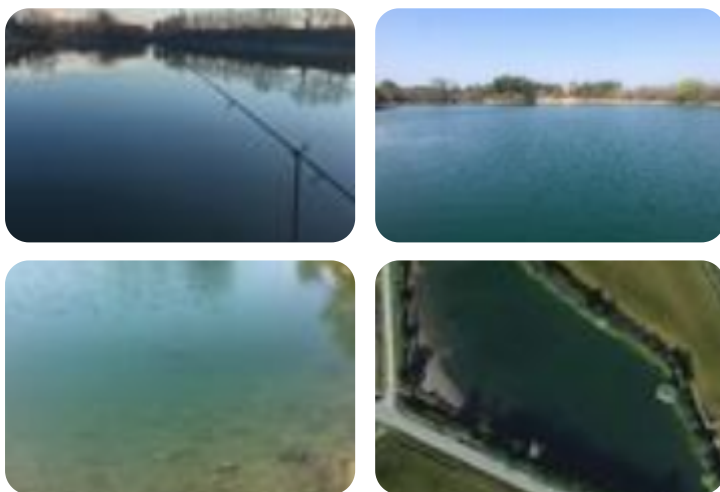

Rif.: 60683755

€ 42.000

Ter. agricolo in vendita

Caresana, Via Sp4

Tipologia:	terreno
Superficie:	mq 16.000 ca.
Sottotipologia:	ter. agricolo

Questo immobile è esente da classe energetica

Il lago, di circa 16.000 mq si trova a Caresana.

Mappa

Scopri

Punta qui il tuo smartphone