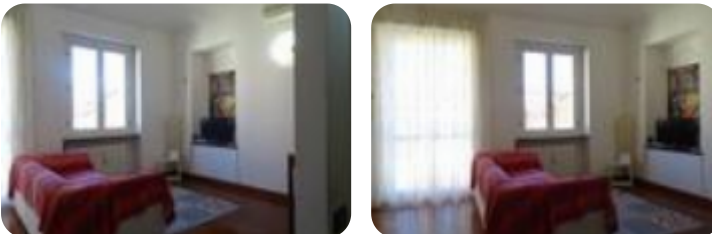

Rif.: 61202294

€ 400 / mese

Bilocale in affitto

Alessandria, Via Casale - Borgo Rovereto

| | |
|------------------------|--------------|
| Tipologia: | appartamenti |
| Superficie: | mq 78 ca. |
| Locali: | 2 |
| Sottotipologia: | 2 locali |
| Spese Annuie: | € 600 |
| Bagni: | 1 |
| Balconi: | 1 |
| Piano: | 2 |

L'appartamento, arredato, offre un soggiorno luminoso che si affaccia su un balcone privato, ideale per momenti di relax all'aperto ed una cucina, separata e funzionale. La zona notte comprende una spaziosa camera da letto, mentre il bagno è dotato di tutti i comfort necessari.