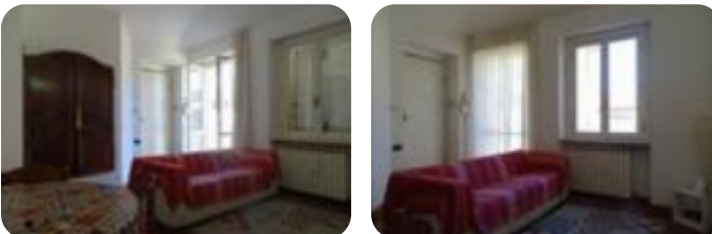

Rif.: 61202294

€ 400 / mese

Bilocale in affitto

Alessandria, Via Casale - Borgo Rovereto

| | |
|------------------------|--------------|
| Tipologia: | appartamenti |
| Superficie: | mq 78 ca. |
| Locali: | 2 |
| Sottotipologia: | 2 locali |
| Spese Annuie: | € 600 |
| Bagni: | 1 |
| Balconi: | 1 |
| Piano: | 2 |

Classe energetica: **E**

EP globale non rinnovabile: 142.25 kW h/m² anno

EP globale rinnovabile: 17.93 kW h/m² anno

EP invernale del fabbricato: ☹️

EP estiva del fabbricato: ☺️

Borgo Rovereto-Alessandria, si propone in locazione un bilocale di 78 mq, situato al secondo piano.

L'appartamento, arredato, offre un soggiorno luminoso che si affaccia su un balcone privato, ideale per momenti di relax all'aperto ed una cucina, separata e funzionale. La zona notte comprende una spaziosa camera da letto, mentre il bagno è dotato di tutti i comfort necessari.